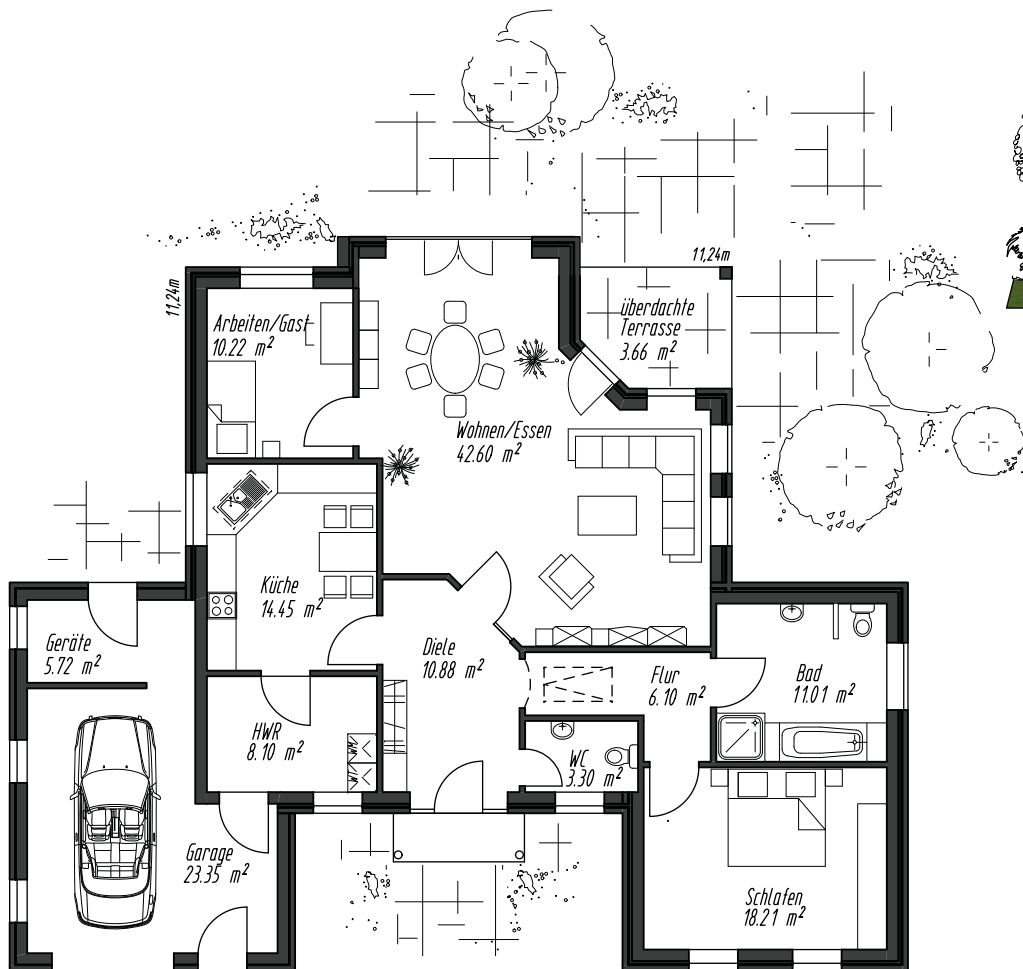

Musterhaus 10

128,60 qm

Wohnfläche : 128,60 qm
Nutzfläche: 29,07 qm

Josef Plaggenborg
Zimmermeister & Bautechniker

Gewerbegebiet: Sandkamp 1
26169 Friesoythe - Thüle

Tel.: 04495 - 324
Fax: 04495 - 394